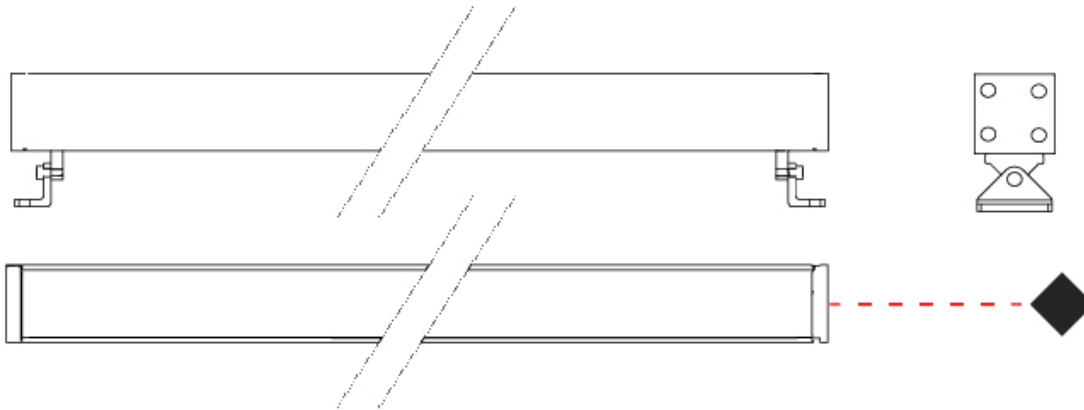

## MINI CORNICHE SURFACE

E9W613-

PROJECT

TYPE

SPECIFIER

QUANTITY

DATE

E