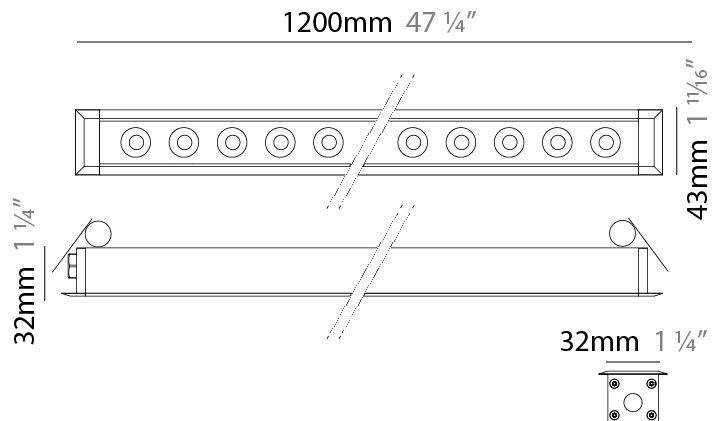

GENERAL

Series: Mini Corniche

Brand: Platek

Division: Exterior

Mounting Type: Recessed

Mounting Location: Ceiling

Subcategory: Downlight

PHYSICAL

Shape: Rectangle

Length (mm): 1220

Length (in): 48 ¹/₃₂

Width (mm): 43

Width (in): 1 ³/₄

Height (mm): 32

Height (in): 1 ¹/₄

Ceiling Thickness (mm): 2 - 13

Ceiling Thickness (in): 1/16 - 1/2

Light Distribution: Downlight

Weight (kg): 2.7

Weight (lbs): 5.9

Diffuser: Clear tempered glass

Gasket: Gore-Tex valve to prevent condensation

Fixture Finish: [BLK](#) / [WHI](#) / [GRY](#) / [COR](#) / [ANT](#) / [BRZ](#)

Fixture Material: Extruded Aluminum

Cut-out Measurements: 36mm / 1 7/16" x 1210mm / 47 5/8"

ELECTRICAL

Lamp Type: LED

Total Output Wattage (W): 46

Dimming: Bluetooth technology or DMX

Control Gear: DMX

Driver Included: No

Driver Location: Remote

Driver Type: Constant Current - Universal

Driver Class: Class 2

Input Voltage (V): 120 - 277

Constant Current (MA): 500

LED

Number of LEDs: 32

Color Temperature (°K): RGBW

CRI: >80 CRI

Lamp Life (hrs): 60000

Special LEDs offerings: RGBW

OPTICAL

Optic°: [26](#) / [40](#) / [ELL](#)

RATINGS AND CERTIFICATIONS

Certified By: Certified for North American Standards

IP rating: IP65

IK Rating: IK07

Bug Rating: B1 U0 G0

Upon Request: Higher Maximum Ambient Temperature